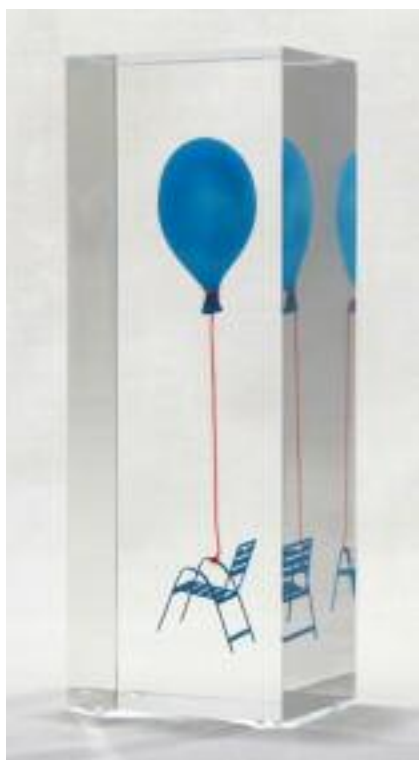

TRANSPARENCE

Thierry WINTREBERT
Inclusions en Plexiglas

Ballon chaise Bleu

Ballon chaise Rouge

dimension : 17,5 x 7 x 5 cm

prix : _____ • quantité : _____

Nom : _____ Prénom : _____

Adresse : _____