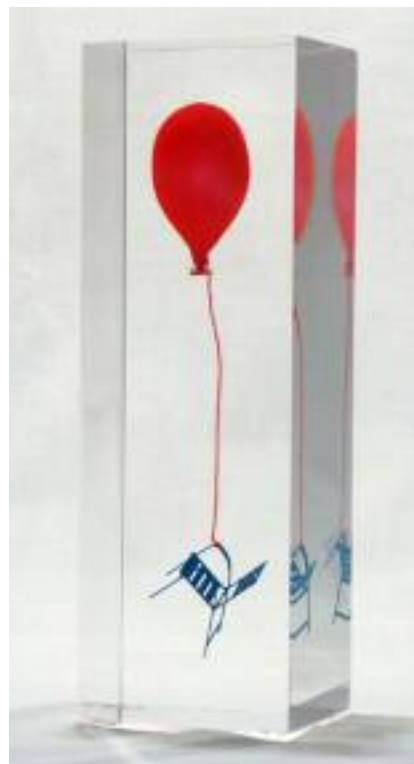

TRANSPARENCE

Thierry WINTREBERT
Inclusions en Plexiglas

Ballon chaise Bleu

Ballon chaise Rouge

dimension : 17,5 x 7 x 5 cm

prix : _____ • quantité : _____

Nom : _____ Prénom : _____

Adresse : _____